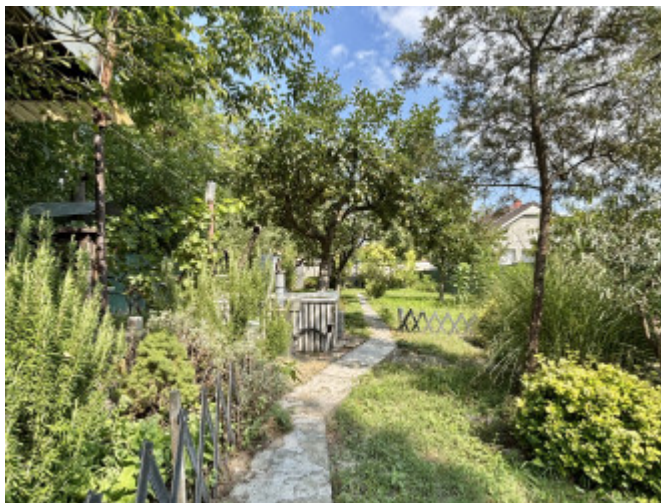

Cena: 37000 Eur,

V cene je zahrnutý kompletný právny a katastrálny servis ako aj všetky poplatky súvisiace s prevodom nehnuteľnosti.

V prípade záujmu ponúkame bezplatné finančné poradenstvo!

*Určite odporúčam osobnú obhliadku nehnuteľnosti, v prípade záujmu ma neváhajte skontaktovať na tel.č. **0905 338 232***

REALITNÝ MAKLÉR

Maklér : **Uzola Rajos Zsuzsanna**
Telefón : **+421 915 056 065**
E-mail: **zsuzsa.uzola@realitykomplex.sk**