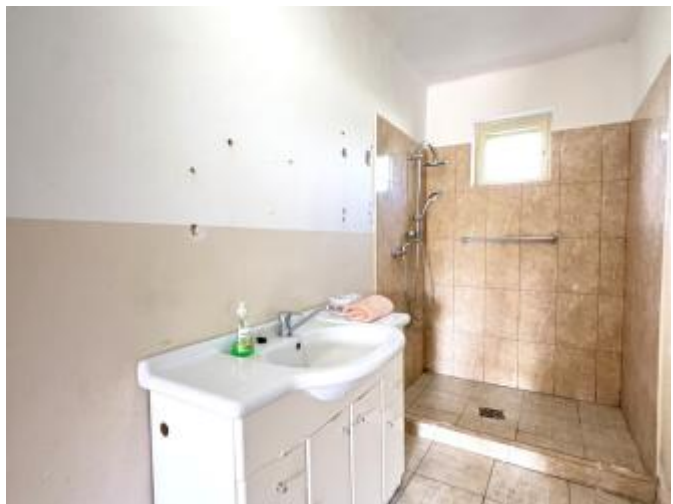

REALITNÝ MAKLÉR

Maklér :

Telefón :

E-mail:

Marek Šajben

+421 905 975 941

mareksajben@realitykomplex.sk