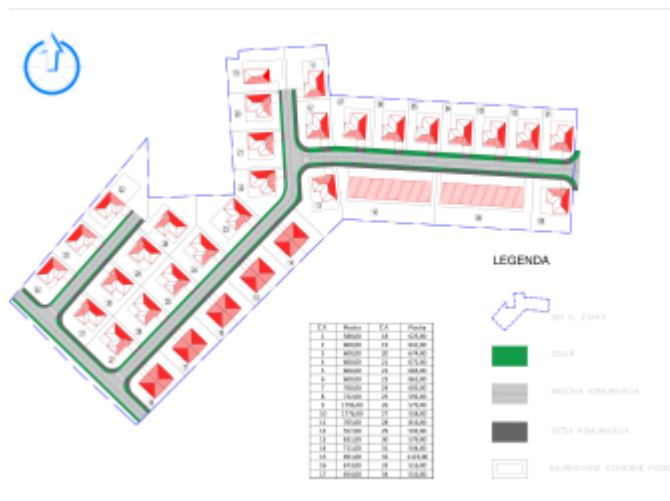

- **Inžinierske siete** : elektrina , voda, kanalizácia - sú priamo privedené k pozemkom
- **Optický internet, mestská káblová televízia**
- **Dopravná infraštruktúra** : vybudované cesty, chodníky, osvetlenie
- **Okolie** : nová rezidenčná štvrť s modernými domami

Táto lokalita je atraktívna nielen na bývanie, ale aj ako **výhodná investícia**- nové projekty v tejto časti obce postupne zvyšujú hodnotu pozemkov. Každý pozemok je jedinečný, líšia sa veľkosťou aj orientáciou. Máte tak možnosť vybrať si ten , ktorý Vás najviac očarí a ktorý sa dokonale prispôsobí Vaším predstavám o budúcom bývaní.

Cena: 120 EUR vrátane DPH

V cene je zahrnutý kompletný právny a katastrálny servis, ako aj všetky poplatky súvisiace s prevodom nehnuteľnosti.

V prípade záujmu ponúkame bezplatné finančné poradenstvo!

Kedykoľvek Vám umožním obhliadku nehnuteľnosti.

Volajte na tel. č. **0905 338 232**

REALITNÝ MAKLÉR

Maklér : **Erika Moravcová**
Telefón : **+421 905 338 232**
E-mail: **erikamoravcova@realitykomplex.sk**