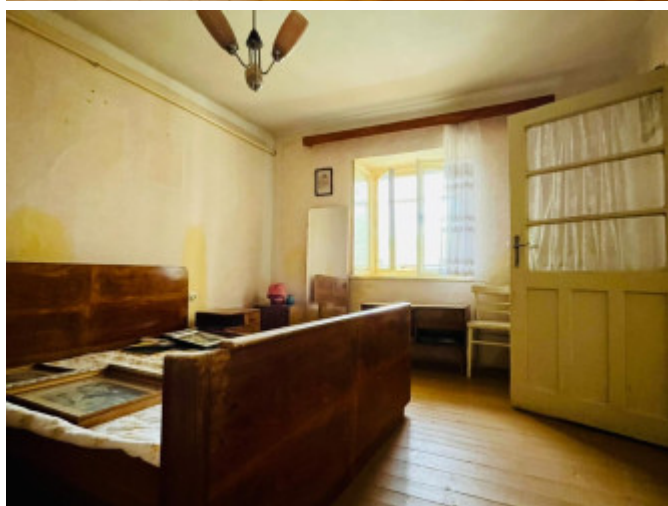

Nehnuteľnosť je v pôvodnom, ale zachovalom stave, čo umožňuje novému majiteľovi upraviť si ju podľa vlastných predstáv. Vďaka pokojnej lokalite, výbornej dostupnosti a možnosti vybudovať si vlastný vysnívaný domov je táto ponuka ideálna pre mladé rodiny či každého, kto hľadá nové začiatky v príjemnom prostredí.

Výhody lokality:

Obec Sokolce je pokojná a dobre občiansky vybavená - nájdete tu potraviny, škôlku, školu, reštauráciu aj zdravotné stredisko.

Komárno je vzdialené len cca 25 minút jazdy, Dunajská Streda približne 30 minút. Výborná dostupnosť aj smerom na Bratislavu či Maďarsko.

Cena: 49.900€

Ak Vás táto ponuka zaujala, neváhajte nás kontaktovať. Rada Vám dom ukážem osobne a zodpoviem všetky otázky.

REALITNÝ MAKLÉR

Maklér :

Telefón :

E-mail:

Tünde Nagyová

+421 907 045 996

tundenagyova@realitykomplex.sk