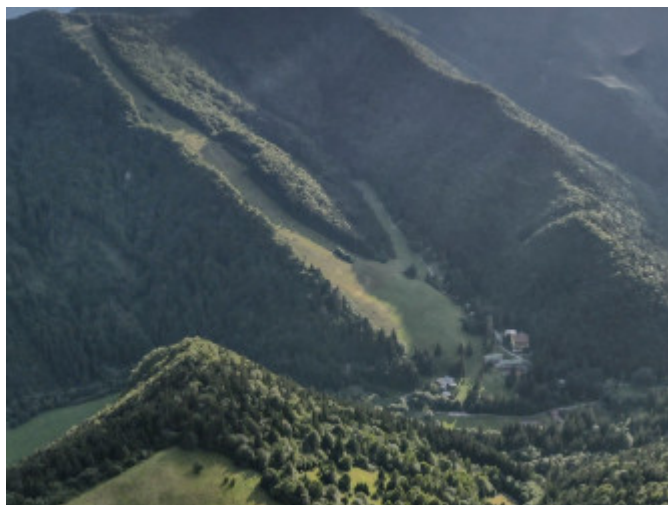

rôzne turistické cesty ako napr. Jánošíkové diery atd.

Cena: 90 420 EUR +DPH

Ponúkame Vám výbornú investičnú príležitosť! Pozemok je bez ťarchy, kúpou volný ihneď!

Neváhajte a dohodnite si obhliadku ešte dnes!! Teším sa na Vás!

V cene je zahrnutý kompletný právny a katastrálny servis ako aj všetky poplatky súvisiace s prevodom nehnuteľnosti. V prípade záujmu ponúkame bezplatné finančné poradenstvo.

REALITNÝ MAKLÉR

Maklér :

Ing. Anikó Csicsóová

Telefón :

+421 903 237 185

E-mail:

aniko.csicsoova@realitykomplex.sk